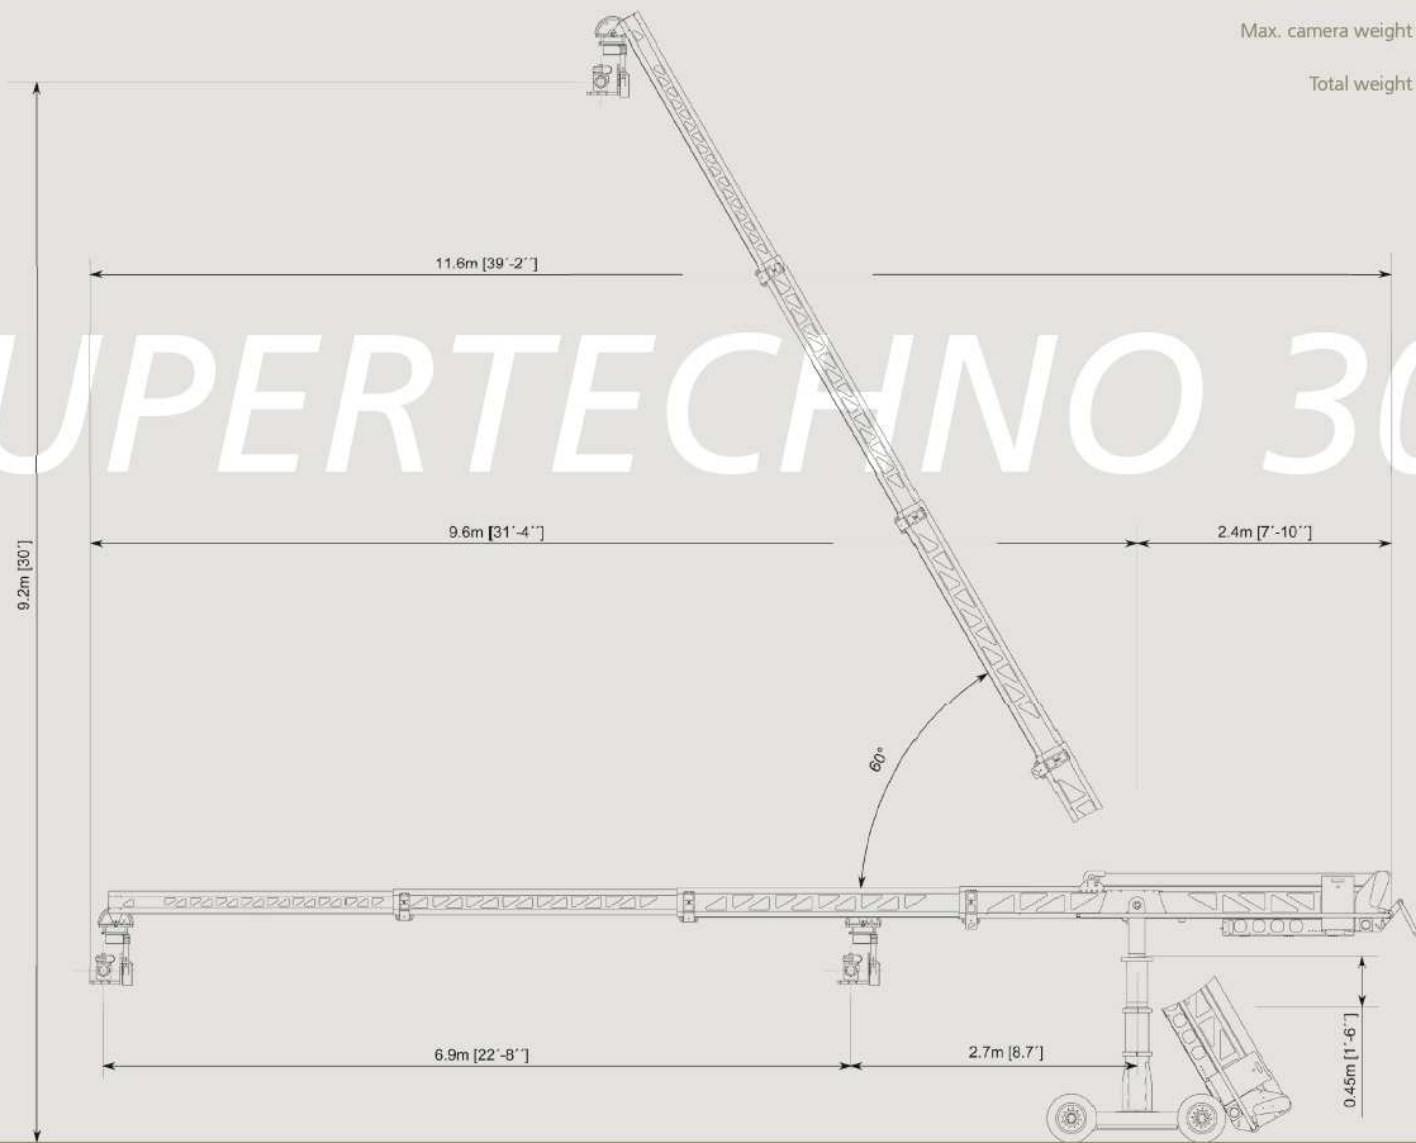

SUPERTECHNO 30

Max. Lens height m / ft	9,2 / 30
Max. Telescopic extent m / ft.	6,9 / 22
Max. Telescopic speed m / ft. sec.	2,8 / 9,2
Door Clearance	2,1 / 6,9
Max. camera weight kg / lbs	35 / 80
Total weight kg / lbs	1200 / 2640

SUPERTECHNO 30